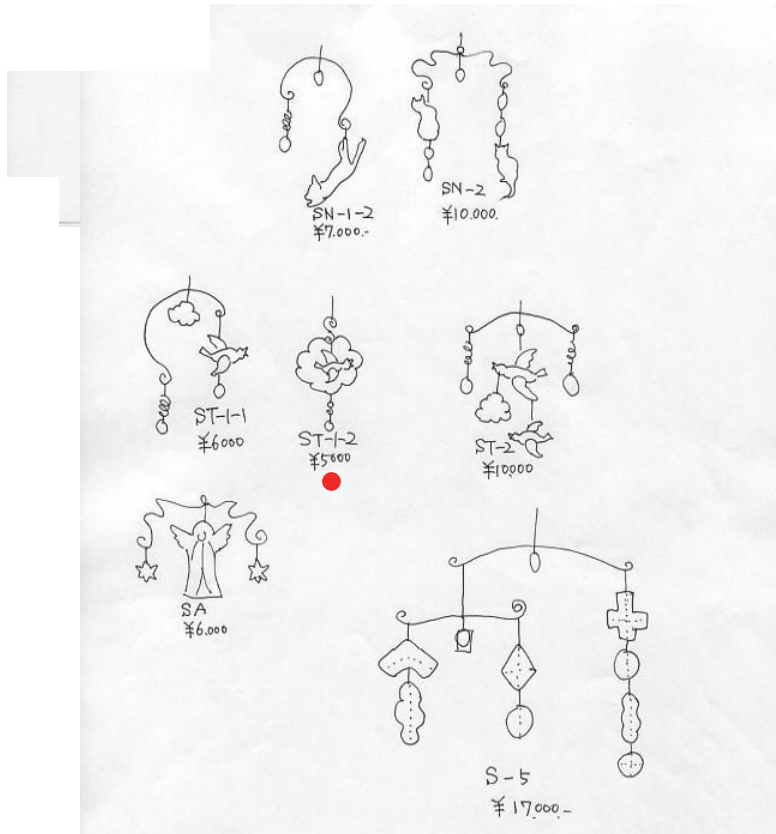

二ノ宮裕子 Hiroko Ninomiya

10月4日～10月30日
トポス高地 H.R 2015_07

TOPOS

http://toposnet.com

欧風家庭料理

Haricot Rouge

アリコ・ルージュ

欧風家庭料理店「アリコ・ルージュ」
〒389-1226 長野県飯綱町川上 2755
飯綱東高原 飯綱高原ゴルフコース前
phone 026-253-7551
営業時間 12時～20時30分
休館・定休日 火曜
<http://homepage3.nifty.com/haricot/>