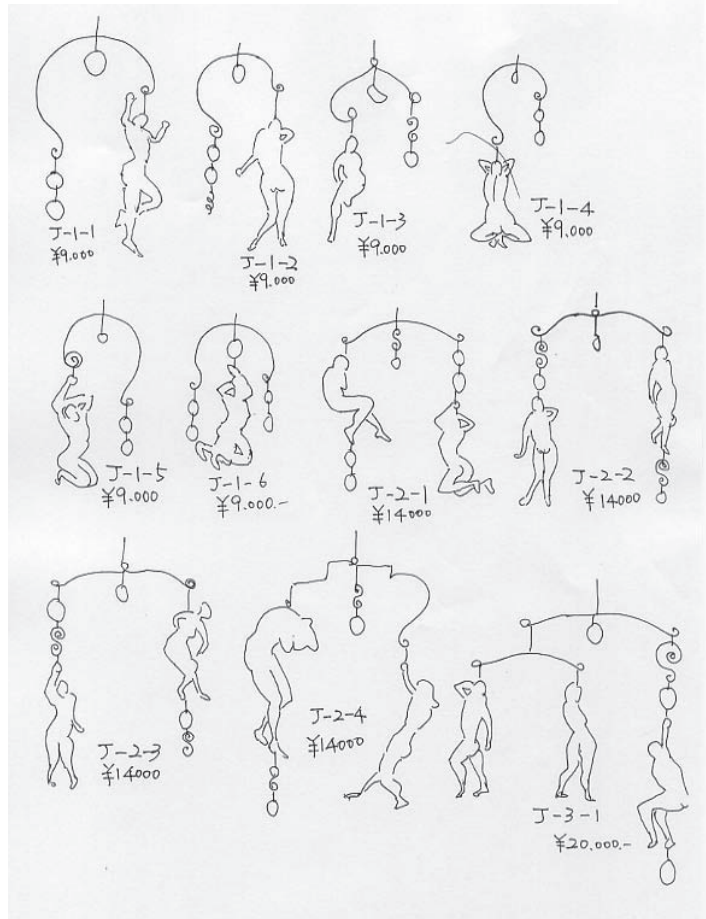

二ノ宮裕子 Hiroko Ninomiya

10月4日～10月30日
トポス高地 H.R 2015_07

TOPOS

http://toposnet.com

欧風家庭料理

Haricot Rouge

アリコ・ルージュ

欧風家庭料理店「アリコ・ルージュ」
〒389-1226 長野県飯綱町川上 2755
飯綱東高原 飯綱高原ゴルフコース前
phone 026-253-7551
営業時間 12時～20時30分
休館・定休日 火曜
<http://homepage3.nifty.com/haricot/>