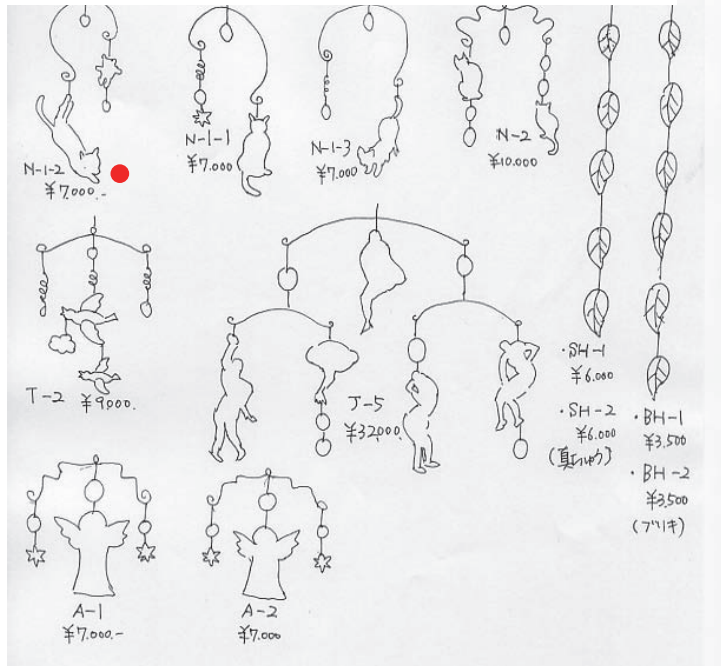

二ノ宮裕子 Hiroko Ninomiya

10月4日～10月30日
トポス高地 H.R 2015_07

TOPOS

http://toposnet.com

欧風家庭料理

Haricot Rouge

アリコ・ルージュ

欧風家庭料理店「アリコ・ルージュ」
〒389-1226 長野県飯綱町川上 2755
飯綱東高原 飯綱高原ゴルフコース前
phone 026-253-7551
営業時間 12時～20時30分
休館・定休日 火曜
<http://homepage3.nifty.com/haricot/>

1993年 個展 (新井画廊)

1999年 彫刻4人展 (ギャラリー・ニケ ～2000)

2000年 いま具象彫刻がおもしろい (朝日アートギャラリー)

2001年 様々な表現・SCULPTURE (朝日アートギャラリー)

2003年 三様のかたち (福原画廊) / 第4回 ICWA 国際女流美術展 (世田谷美術館)

2004年 個展 (福原画廊)

2005年 府中ビエンナーレ運動企画「接近展」 (府中市美術館)