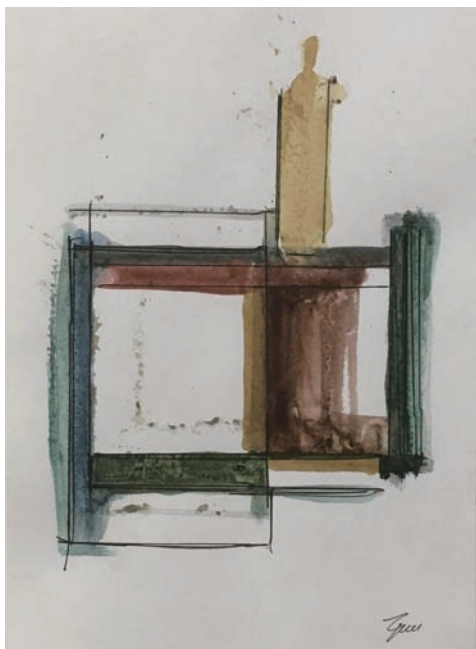

森田薫

michele tajariol

フラットファイルセレクト

FLATFILE Selected Artists works Exhibition

2019-1101-1130

cno
 michele tajariol
 森田薫
 松本かよこ
 STO
 寺澤真佑美
 Chris Mater
 豊田タマノスケ

ARTSPACE FLATFILE

TOPOS